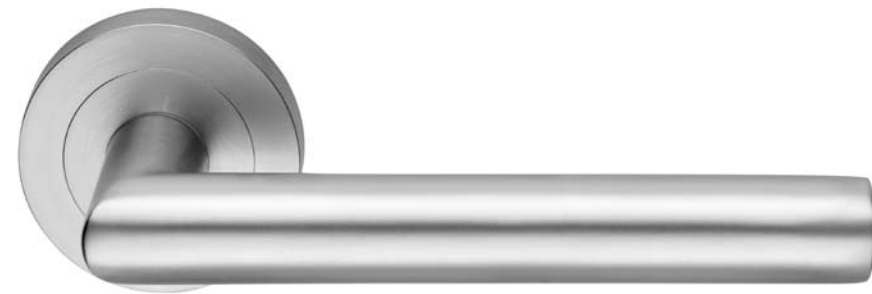

KALI SERIES

KA-R10

Solid brass lever handle.
Proj: 60 (2³/₈") Length 96 (3³/₄")
from center of rose

KA-R10

KA-43

Towel Ring
w 190 (7¹/₂") x d 65 (2⁹/₁₆") x h 200 (7⁷/₈")

KA-43

KA-83