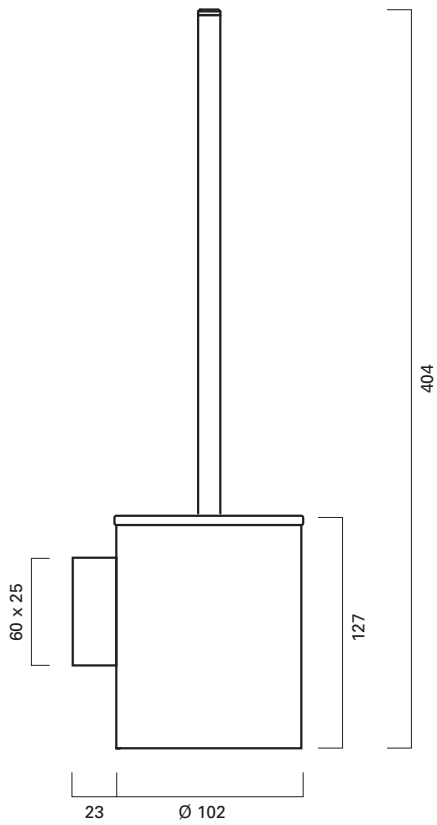

**Vieler WC-Bürstengarnitur
Serie SR – Edelstahl**

Hochwertiges Material mit matt gebürsteter, pflegeleichter Oberfläche.

**Vieler toilet brush set
range SR – stainless steel**

Maintenance free brushed satin stainless steel.

ER.SR.6558.WC

**Zubehör
Spare parts**

ZU.SK.1128.WC