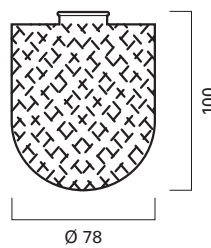

ZU.SK.1407.WC