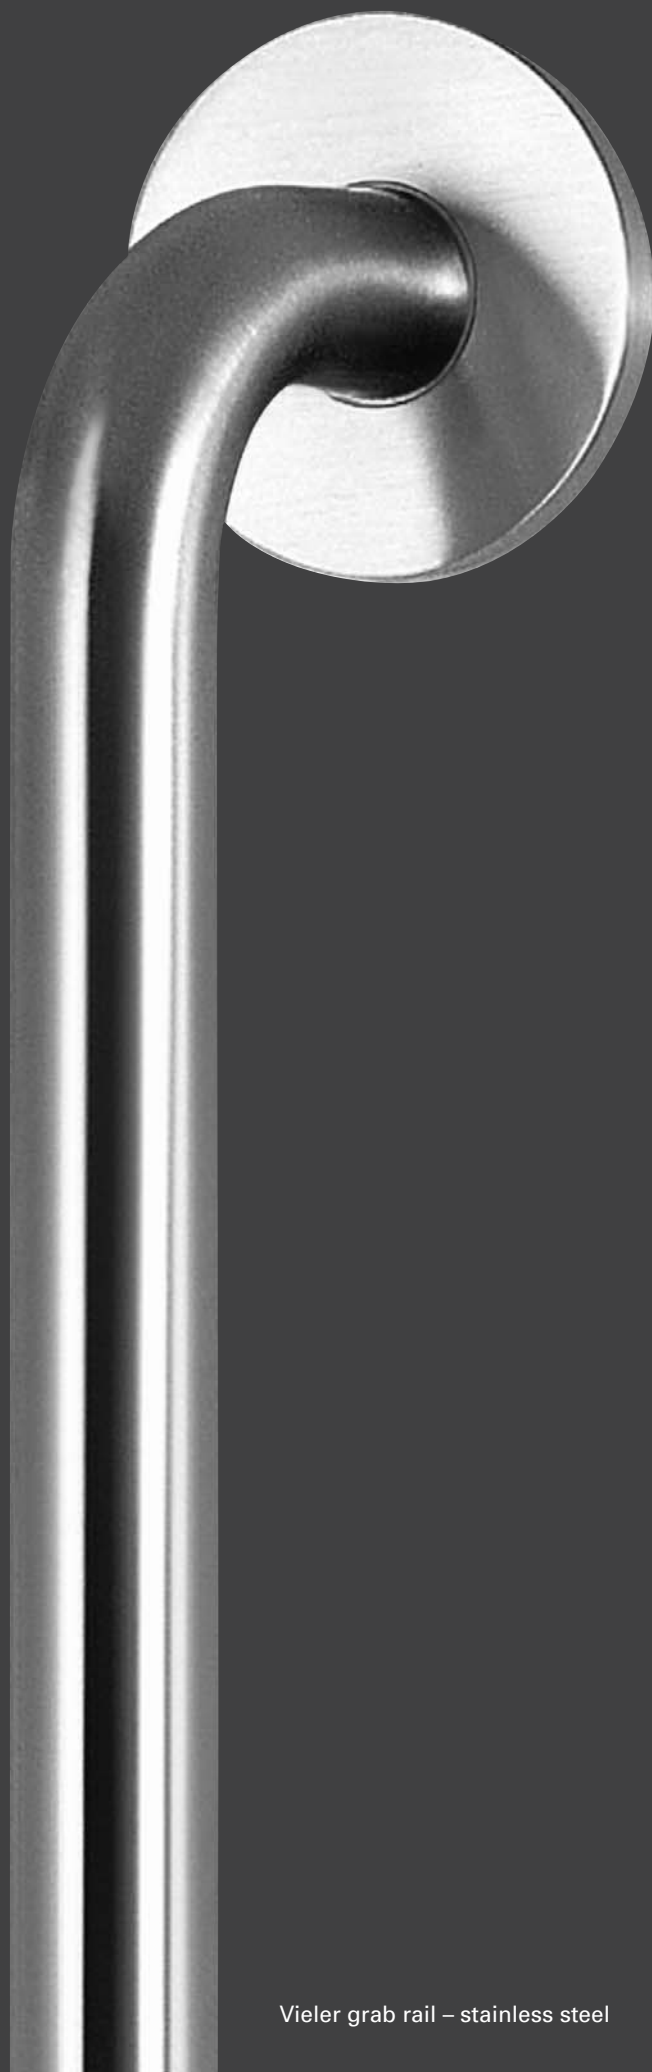

ER.SK.0746.PW

**Vieler Seifenspender
Serie SR – Edelstahl**

Hochwertiges Material mit matt gebürsteter, pflegeleichter Oberfläche.

Wandversion (für 250 ml)
wall mounted (for 250 ml)

ER.SR.6576.SW

**Vieler soap dispenser
range SR – stainless steel**

Hochwertiges Material mit matt gebürsteter, pflegeleichter Oberfläche.

**Vieler toilet brush set
range SR – stainless steel**

Maintenance free brushed satin stainless steel.

ER.SR.6558.WC

**Zubehör
Spare parts**

ZU.SK.1128.WC

ZU.SK.1408.WC

ZU.SK.1407.WC

ZU.SK.6421.WC

**Vieler WC-Rollenhalter und WC-Reserve-Rollenhalter
Serie SR – Edelstahl**

Hochwertiges Material mit matt gebürsteter, pflegeleichter Oberfläche.

ER.SR.6520.RH

**Vieler toilet roll holder and spare toilet roll holder
range SR – stainless steel**

Maintenance free brushed satin stainless steel.

ER.SR.6522.RR

Vieler Haltegriffe 600 und 800 mm – Edelstahl

Hochwertiges Material mit matt gebürsteter, pflegeleichter Oberfläche.