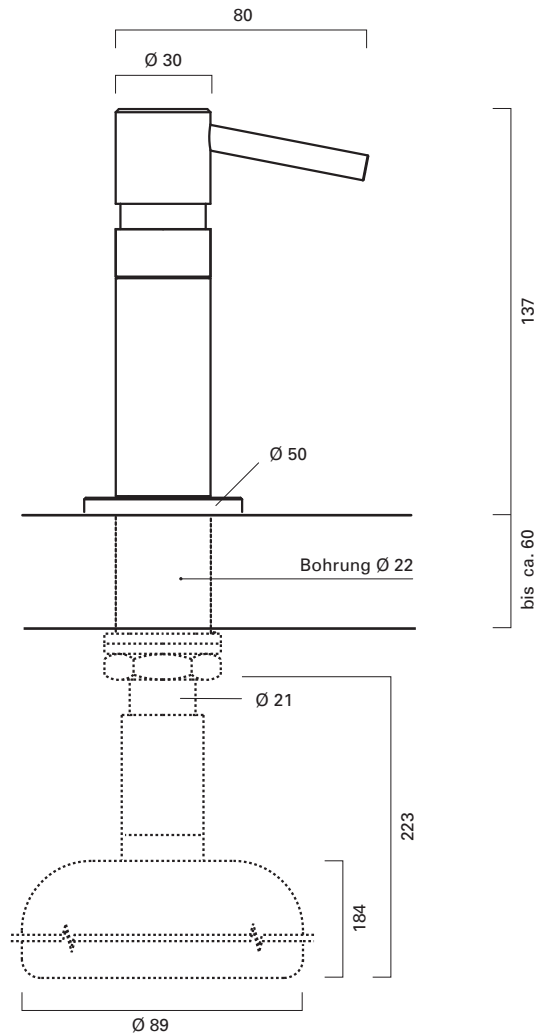

Maintenance free brushed satin stainless steel. 1 mm
thick, self-adhesive, 110 x 110 mm.

ER.SK.0740.PF

ER.SK.0741.PM

ER.SK.0743.PU

ER.SK.0742.PR

ER.SK.0745.PD

ER.SK.0744.PW

ER.SK.0747.PP

ER.SK.0746.PW

**Vieler Seifenspender
Serie SR – Edelstahl**

Hochwertiges Material mit matt gebürsteter, pflegeleichter Oberfläche.

Wandversion (für 250 ml)
wall mounted (for 250 ml)

ER.SR.6576.SW

**Vieler soap dispenser
range SR – stainless steel**

Maintenance free brushed satin stainless steel.

Tischeinbauversion (für 1000 ml)
tabletop (for 1000 ml)

ER.SR.6569.ST

Ersatzpumpe für ER.SR.6576.SW (Saugrohr auf 95 mm Länge kürzen) und ER.SR.6569.ST
Spare pump for ER.SR.6576.SW (Suction pipe shorten on 95 mm) and ER.SR.6569.ST