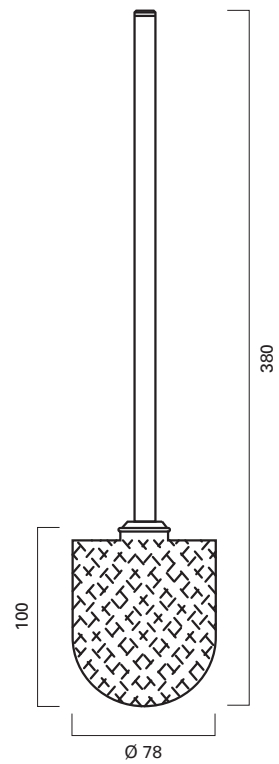

ZU.SK.1408.WC

ZU.SK.1407.WC