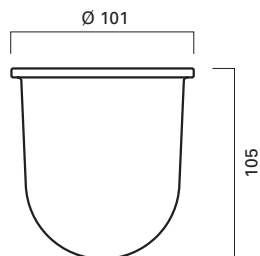

ZU.SK.1128.WC

ZU.SK.1408.WC